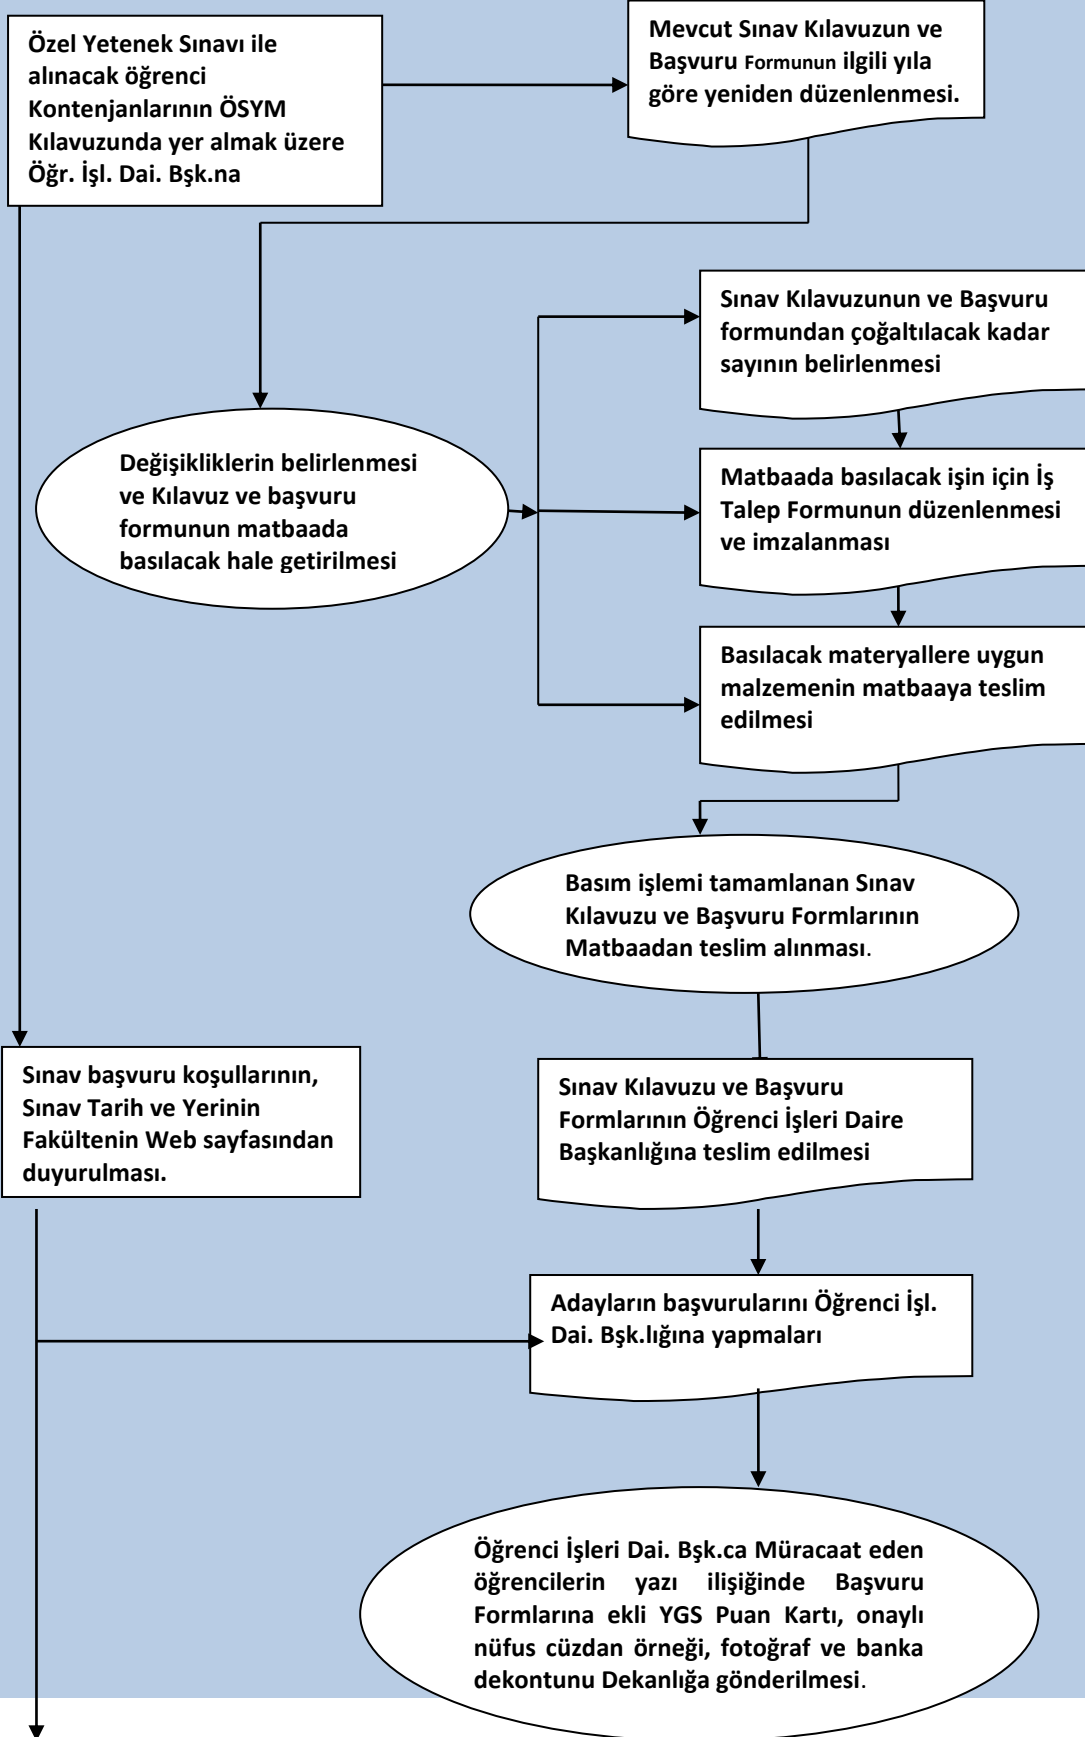

## ÖZEL YETENEK SINAVI İŞ AKIŞI

Dekanlık tarafından sınavla ilgili hazırlıkların tamamlanması

Sınav Jüri Üyelerin ve sınavda görev alacak personelin belirlenmesi

- Modelin belirlenmesi
- Sınav salon düzeninin oluşturulması
- Sınavda adayların kullanacağı malzemelerin temin edilmesi

- Gününde sınavın yapılması
- Değerlendirilmesi
- Kazanan Adayları (Asıl-Yedek) Web sayfasında duyurulması

Sonuçlara itiraz eden adayların Jüri tarafından sınavlarının tekrar değerlendirilmesi

Kesinleşen sonuçların Dekanlıkça onaylanarak Rektörlük Makamı (Öğr.İşl.Dai.Bşk.) gönderilmesi